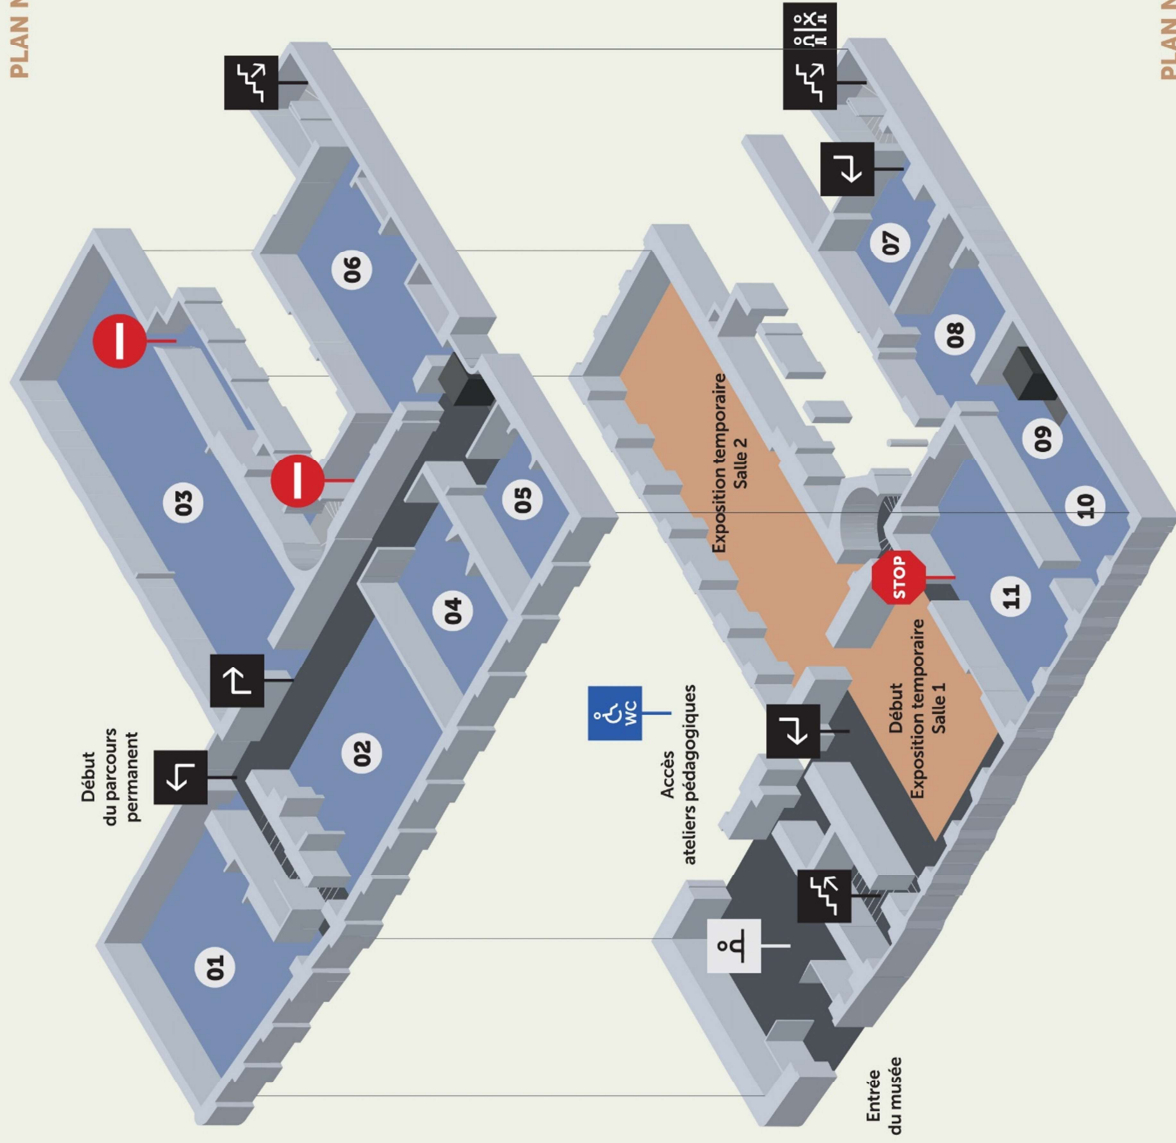

Le parcours de visite a été modifié, le visiteur doit suivre le cheminement proposé afin d'éviter tout croisement (voir plan ci-dessous). Les gardiens sont là aussi pour vous accompagner tout au long de votre visite.

**Afin de garantir la sécurité de tous,
le musée vous remercie de respecter ces consignes :**

Le port du masque est obligatoire dès l'entrée du musée et tout le temps de la visite, hormis pour les enfants de moins de 10 ans.

**La visite est réservée à une petite jauge...
alors profitez pleinement de cet instant privilégié !**

Parcours de visite du musée

Exposition permanente
niveaux 1 et 0

Accès au début du parcours
niveau 1 par

Accès ascenseur réservé aux PMR
(2 personnes maxi)

Pour sortir, veuillez attendre
que le gardien vienne vous chercher.

Exposition temporaire
niveau 0

PLAN NIVEAU 1

PLAN NIVEAU 0